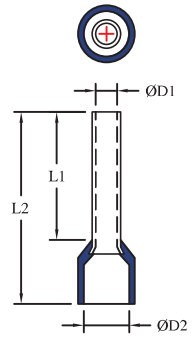

INSULATION MATERIAL: NYLON
 TERMINAL MATERIAL: COPPER
 PLATING: TIN

WIRE RANGE mm ²	ITEM NO. (T:French Color)		ITEM NO. (W:German Color)		ITEM NO. (DIN:DIN Color)		Dimensions (mm)				PACKING PCS
							ØD1	ØD2	L1	L2	
0.14 mm ²			LT001406-GY	GREY			0.7	1.6	6.0	10.0	1,000
			LT001408-GY		8.0	12.0					
0.25 mm ²	LT002506-VI	VIOLET	LT002506-LB	LIGHT BLUE			0.75	1.9	6.0	10.0	1,000
	LT002508-VI		LT002508-LB		8.0	12.0					
0.34 mm ²	LT003406-PI	PINK	LT003406-TU	TURQOISE			0.8	1.9	6.0	10.0	1,000
	LT003408-PI		LT003408-TU		8.0	12.0					
0.50 mm ²	LT005006-W	WHITE	LT005006-OR	ORANGE	LT005006-W	WHITE	1.0	2.6	6.0	12.0	500
	LT005008-W		LT005008-OR		LT005008-W				8.0	14.0	
	LT005010-W		LT005010-OR		LT005010-W				10.0	16.0	
0.75 mm ²	LT007506-BL	BLUE	LT007506-W	WHITE	LT007506-GY	GREY	1.2	2.8	6.0	12.0	500
	LT007508-BL		LT007508-W		LT007508-GY				8.0	14.0	
	LT007510-BL		LT007510-W		LT007510-GY				10.0	16.0	
	LT007512-BL		LT007512-W		LT007512-GY				12.0	18.0	
1.0 mm ²	LT010006-R	RED	LT010006-Y	YELLOW	LT010006-R	RED	1.4	3.0	6.0	12.0	500
	LT010008-R		LT010008-Y		LT010008-R				8.0	14.0	
	LT010010-R		LT010010-Y		LT010010-R				10.0	16.0	
	LT010012-R		LT010012-Y		LT010012-R				12.0	18.0	
1.5 mm ²	LT015008-BK	BLACK	LT015008-R	RED	LT015008-BK	BLACK	1.7	3.5	8.0	14.0	500
	LT015010-BK		LT015010-R		LT015010-BK				10.0	16.0	
	LT015012-BK		LT015012-R		LT015012-BK				12.0	18.0	
	LT015018-BK		LT015018-R		LT015018-BK				18.0	24.0	
2.5 mm ²	LT025008-GY	GREY	LT025008-BL	BLUE	LT025008-BL	BLUE	2.2	4.2	8.0	14.0	500
	LT025010-GY		LT025010-BL		LT025010-BL				10.0	16.0	
	LT025012-GY		LT025012-BL		LT025012-BL				12.0	18.0	
	LT025018-GY		LT025018-BL		LT025018-BL				18.0	24.0	