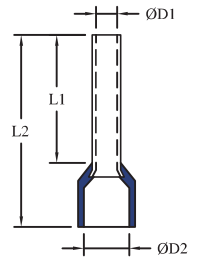

INSULATED CORD END SLEEVES (DIN 46228 / 4)

INSULATION MATERIAL: NYLON
TERMINAL MATERIAL: COPPER
PLATING: TIN

WIRE RANGE mm²	ITEM NO. (T:French Color)		ITEM NO. (W:German Color)		ITEM NO. (DIN:DIN Color)		Dimensions (mm)				PACKING PCS
							ØD1	ØD2	L1	L2	
4.0 mm²	LT040010-OR	ORANGE	LT040010-GY	GREY	LT040010-GY	GREY	2.8	4.8	10.0	17.0	500
	LT040012-OR		LT040012-GY		LT040012-GY				12.0	20.0	
	LT040018-OR		LT040018-GY		LT040018-GY				18.0	26.0	
6.0 mm²	LT060012-GR	GREEN	LT060012-BK	BLACK	LT060012-Y	YELLOW	3.5	6.3	12.0	20.0	500
	LT060018-GR		LT060018-BK		LT060018-Y				18.0	26.0	
10.0 mm²	LT100012-BR	BROWN	LT100012-IV	IVORY	LT100012-R	RED	4.5	7.6	12.0	22.0	500
	LT100018-BR		LT100018-IV		LT100018-R				18.0	28.0	
16.0 mm²	LT160012-IV	IVORY	LT160012-GR	GREEN	LT160012-BL	BLUE	5.8	8.8	12.0	24.0	500
	LT160018-IV		LT160018-GR		LT160018-BL				18.0	28.0	
25.0 mm²	LT250016-BK	BLACK	LT250016-BR	BROWN	LT250016-Y	YELLOW	7.3	11.2	16.0	30.0	500
	LT250018-BK		LT250018-BR		LT250018-Y				18.0	30.0	
	LT250022-BK		LT250022-BR		LT250022-Y				22.0	36.0	
35.0 mm²	LT350016-R	RED	LT350016-BE	BEIGE	LT350016-R	RED	8.3	12.7	16.0	30.0	500
	LT350018-R		LT350018-BE		LT350018-R				18.0	32.0	
	LT350025-R		LT350025-BE		LT350025-R				25.0	39.0	
50.0 mm²	LT500020-BL	BLUE	LT500020-OL	OLIVE	LT500020-BL	BLUE	10.2	15.0	20.0	36.0	500
	LT500025-BL		LT500025-OL		LT500025-BL				25.0	40.0	
70.0 mm²					LT700021-Y	YELLOW	13.5	16.0	21.0	37.0	100
95.0 mm²					LT950025-R	RED	14.7	18.0	25.0	44.0	100
120.0 mm²					LT120027-BL	BLUE	16.7	20.0	27.0	48.0	100
150.0 mm²					LT150032-Y	YELLOW	19.5	23.0	32.0	58.0	100